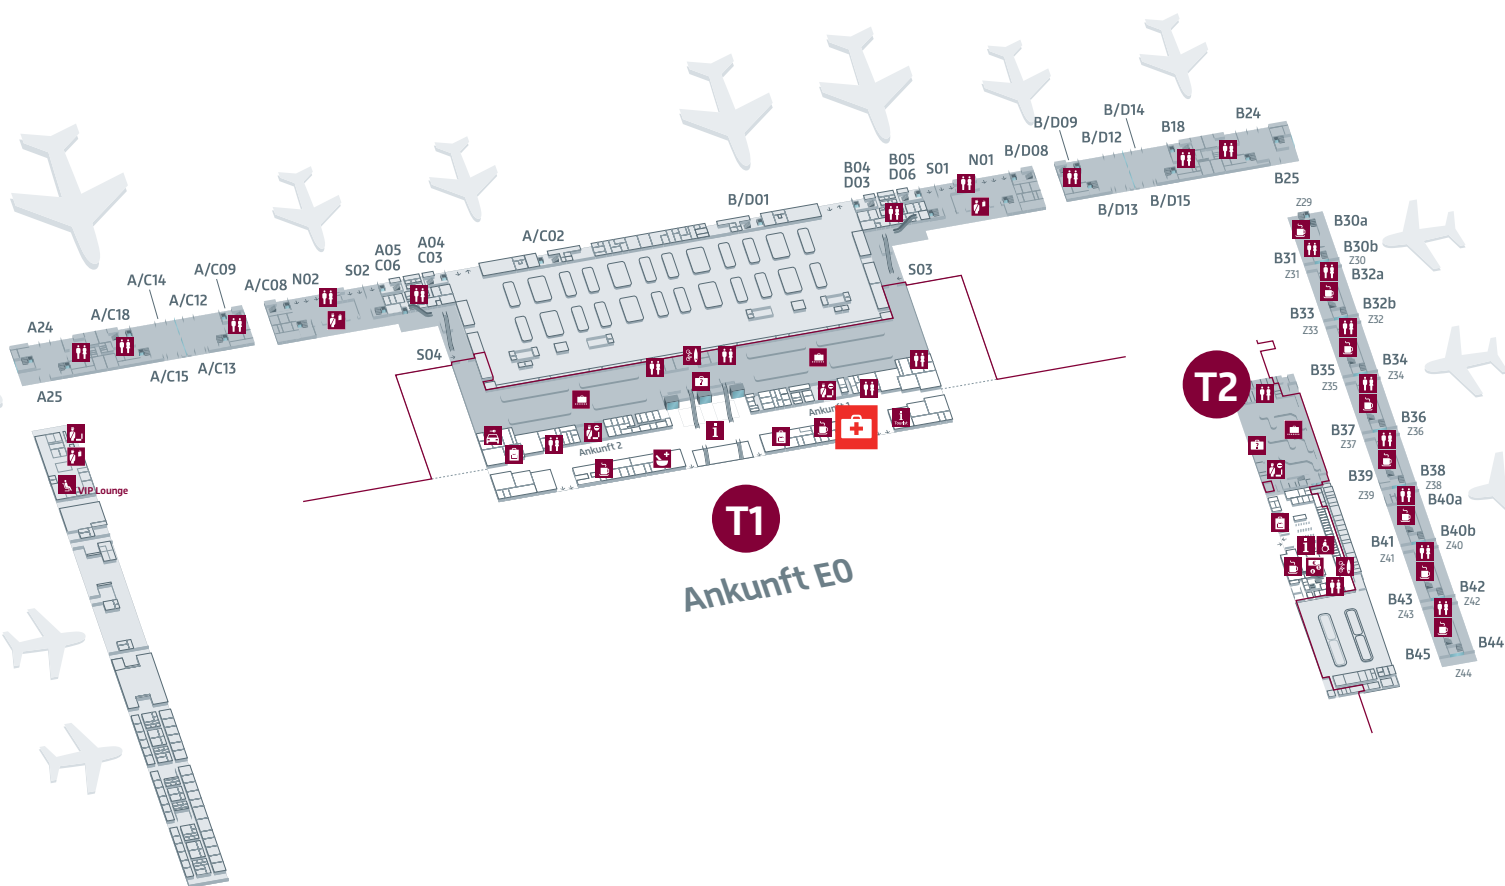

Flughafen Berlin Brandenburg

COVID-19 Test Center

- | | | | |
|--|----------------------|--|----------------------|
| | Abflug/Ankunft | | Sicherheitskontrolle |
| | Betriebsflächen | | Mietwagencenter |
| | Öffentlicher Bereich | | Mobility Service |
| | Apotheke | | Passkontrolle |
| | COVID-19 Test Center | | Shopping |
| | Fluggastinformation | | Snackbar |
| | Geldwechselstube | | Sperrgepäck |
| | Gepäckermittlung | | Toilette |
| | Lounge | | Touristeninformation |
| | Kofferband | | Zoll |