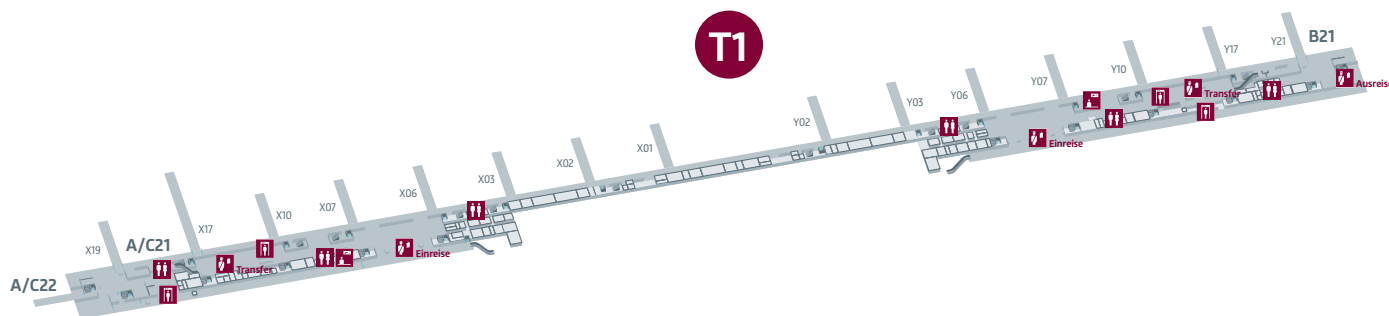

# Flughafen Berlin Brandenburg

## Terminal 1 und 2 – Ebene E0Z

-  Abflug/Ankunft
-  Betriebsflächen
-  Öffentlicher Bereich
-  Airline Service Counter
-  Passkontrolle
-  Sicherheitskontrolle Torsonde
-  Toilette