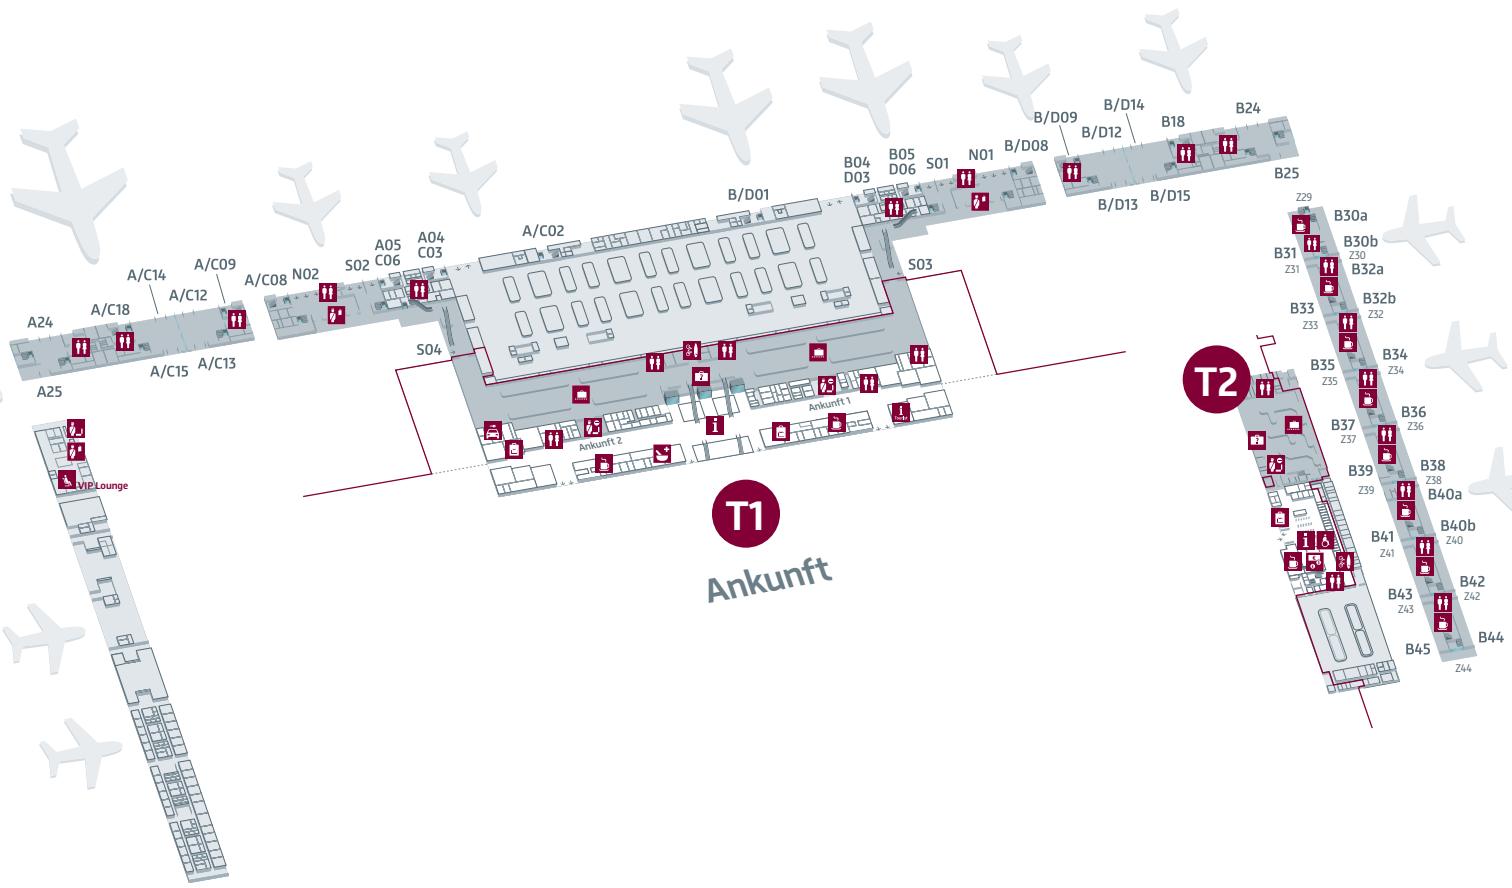

Flughafen Berlin Brandenburg

Terminal 1 und 2 – Ebene E0

- | | | | |
|--|----------------------|--|----------------------|
| | Abflug/Ankunft | | Mietwagencenter |
| | Betriebsflächen | | Mobility Service |
| | Öffentlicher Bereich | | Passkontrolle |
| | Apotheke | | Shopping |
| | Fluggastinformation | | Snackbar |
| | Geldwechselstube | | Sperrgepäck |
| | Gepäckermittlung | | Toilette |
| | Lounge | | Touristeninformation |
| | Kofferband | | Zoll |
| | Sicherheitskontrolle | | |