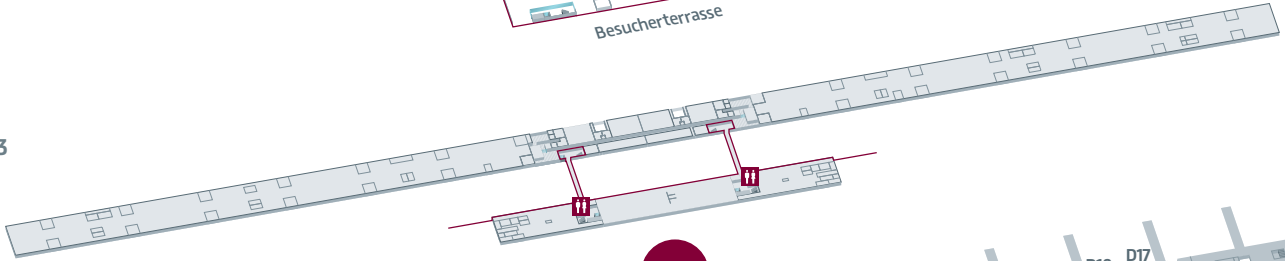

Flughafen Berlin Brandenburg

Terminal 1 und 2 – Ebene E4, E3 und E2

Ebene E4

Ebene E3

Ebene E2

-  Abflug/Ankunft
-  Betriebsflächen
-  Öffentlicher Bereich
-  Airline Service Counter
-  Fluggastinformation
-  Geldwechselstube
-  Passkontrolle
-  Polizei
-  Raucherbereich
-  Raum der Stille
-  Shopping
-  Sicherheitskontrolle Torsonde
-  SnackBar
-  Toilette
-  Zoll