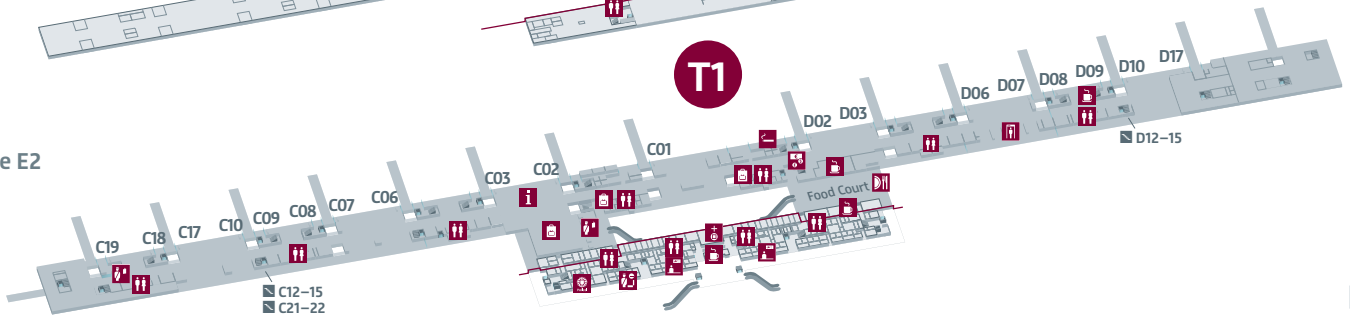

Flughafen Berlin Brandenburg

Terminal 1 und 2 – Ebene E4, E3 und E2

Ebene E4

Ebene E3

Ebene E2

-  Abflug/Ankunft
-  Betriebsflächen
-  Öffentlicher Bereich
-  Airline Service Counter
-  Fluggastinformation
-  Geldwechselstube
-  Passkontrolle
-  Polizei
-  Raucherbereich
-  Raum der Stille
-  Shopping
-  Sicherheitskontrolle Torsonde
-  SnackBar
-  Toilette
-  Zoll