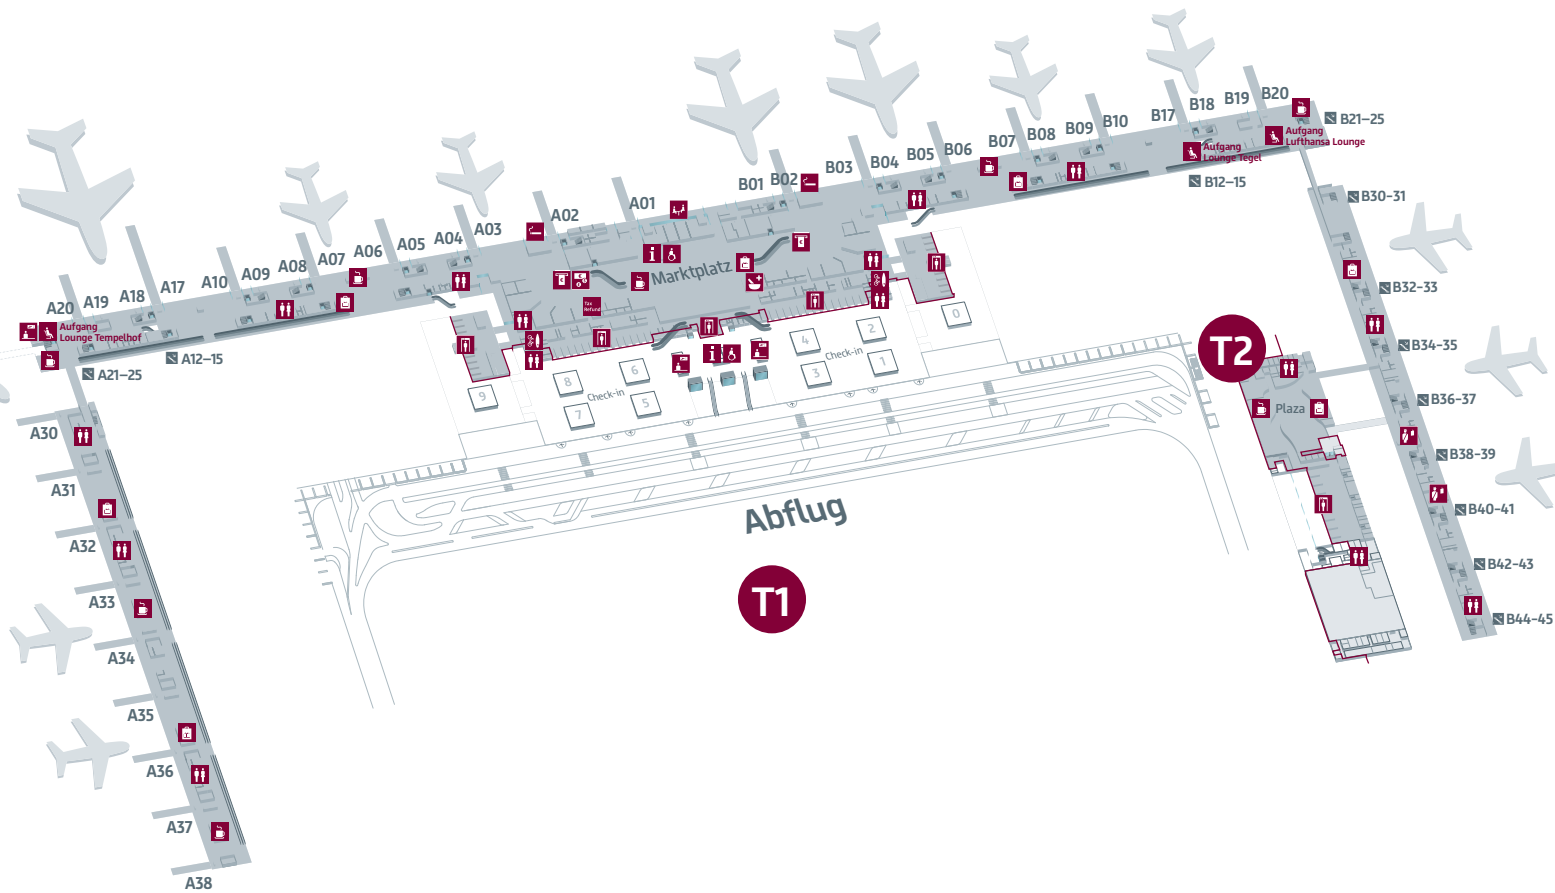

Flughafen Berlin Brandenburg

Terminal 1 und 2 – Ebene E1

- | | |
|-------------------------|-------------------------------|
| Abflug/Ankunft | Raucherbereich |
| Betriebsflächen | Raum der Stille |
| Öffentlicher Bereich | Shopping |
| Airline Service Counter | Sicherheitskontrolle Torsonde |
| Apotheke | Spielbereich |
| Fluggastinformation | Snackbar |
| Geldautomat | Sperrgepäck |
| Geldwechselstube | Tax Refund |
| Lounge | Toilette |
| Passkontrolle | Mobility Service |
| Polizei | Zoll |