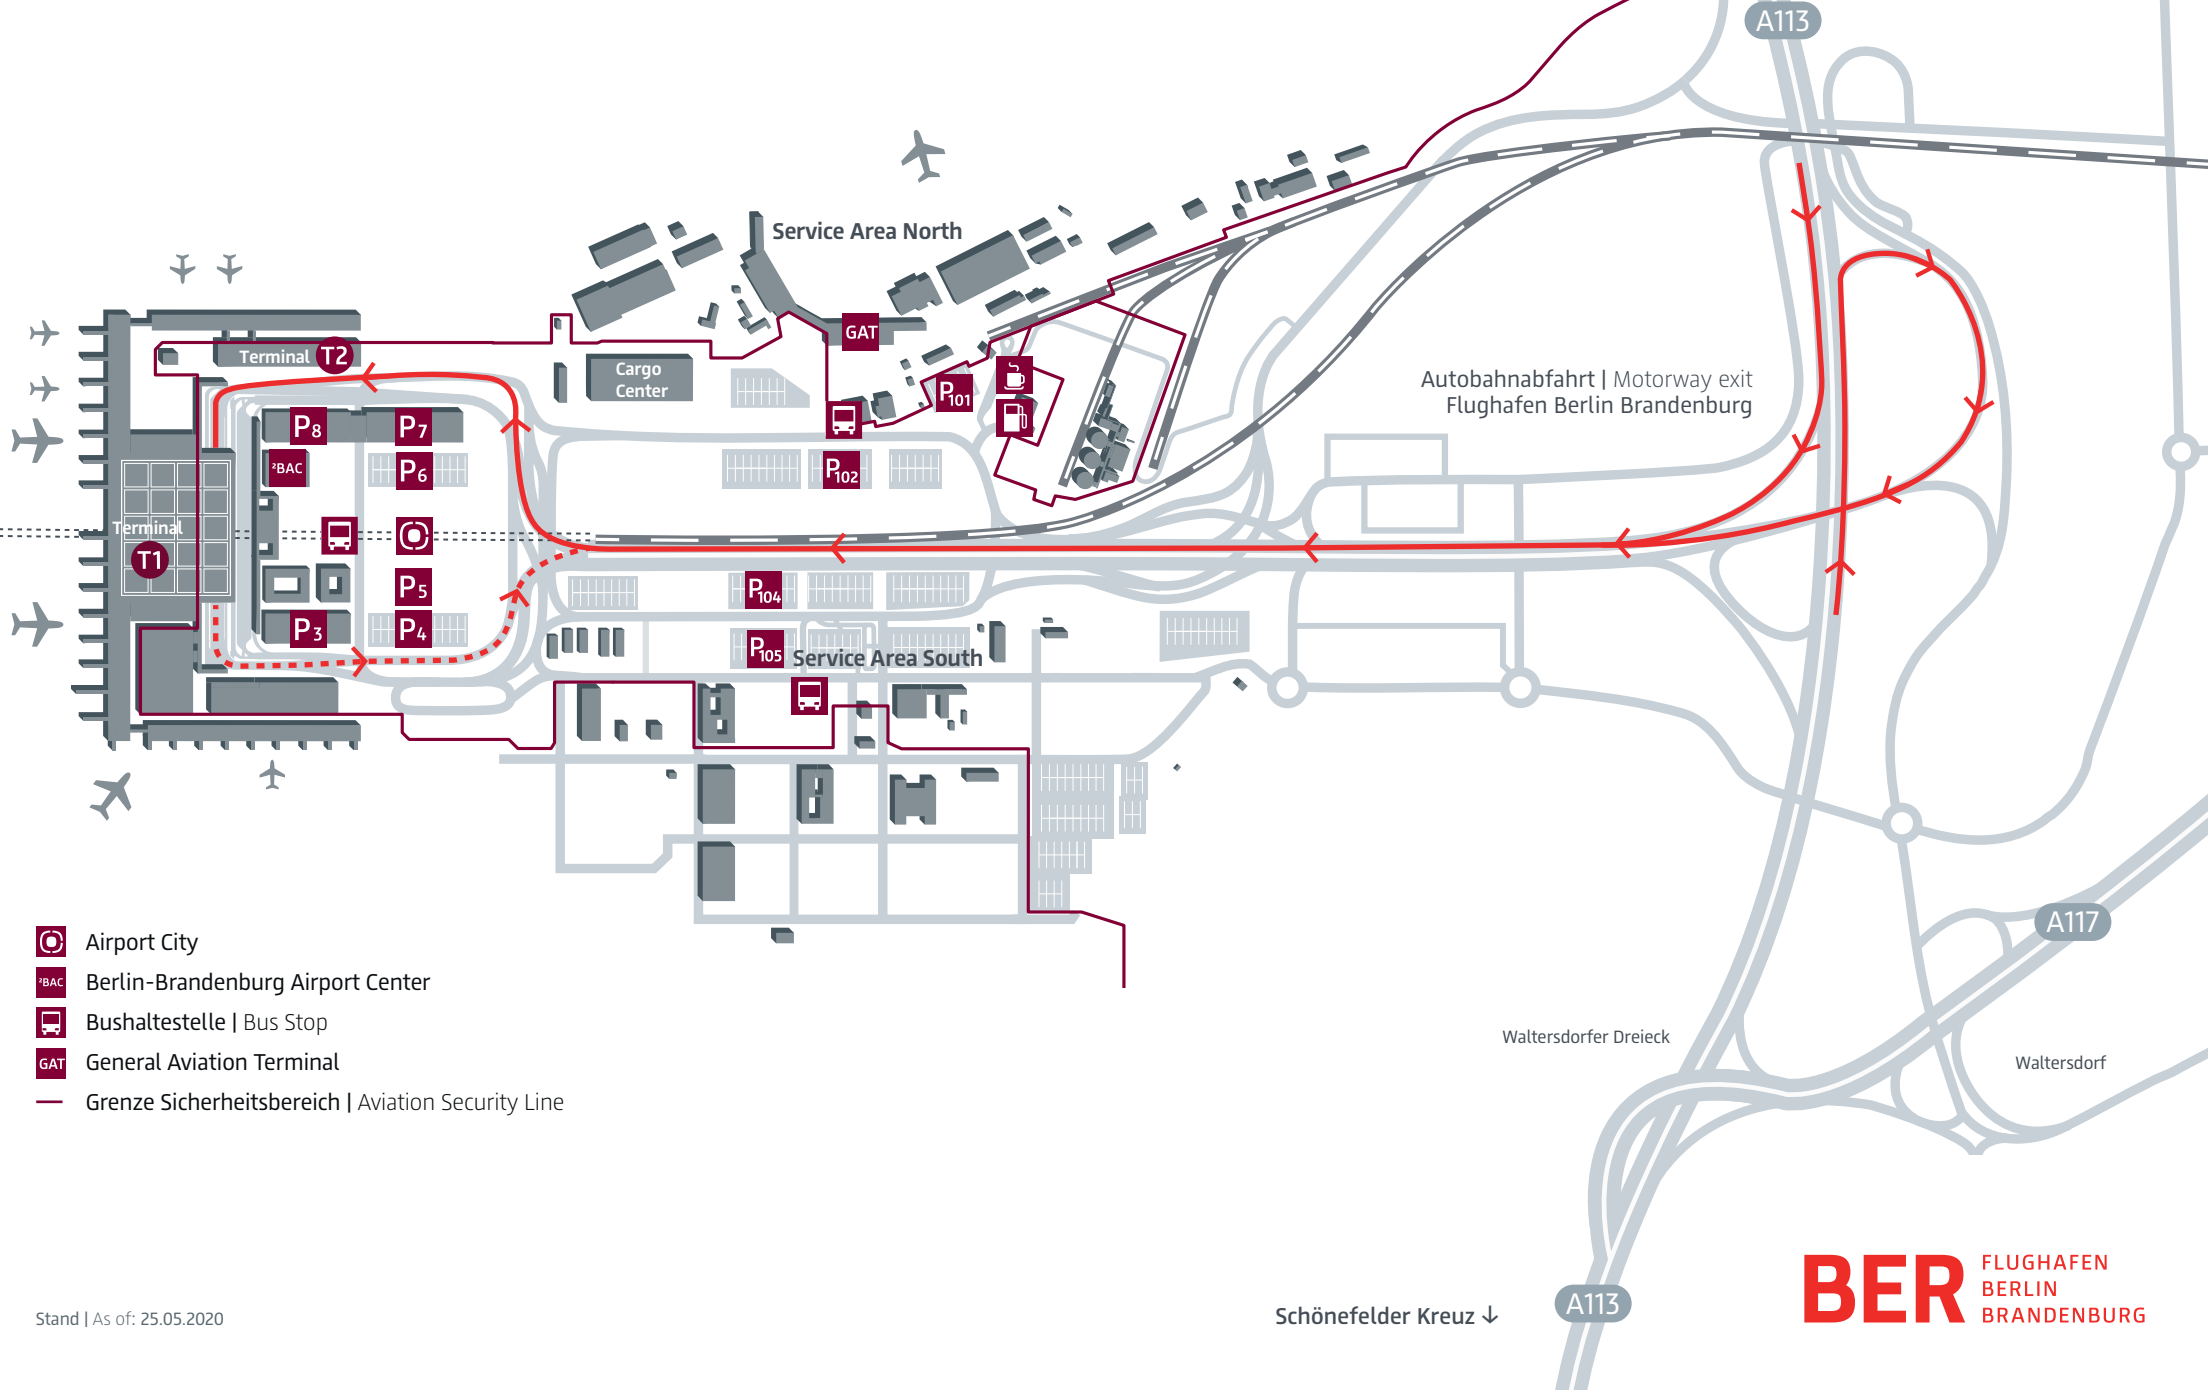

Flughafen Berlin Brandenburg – Anfahrt T1/T2

Berlin Brandenburg Airport – Directions T1/T2

↑ Berlin
 Flughafen BER Terminal 5
 Autobahnabfahrt | Motorway exit
 Schönefeld Süd

-  Airport City
-  Berlin-Brandenburg Airport Center
-  Bushaltestelle | Bus Stop
-  GAT
-  Grenze Sicherheitsbereich | Aviation Security Line