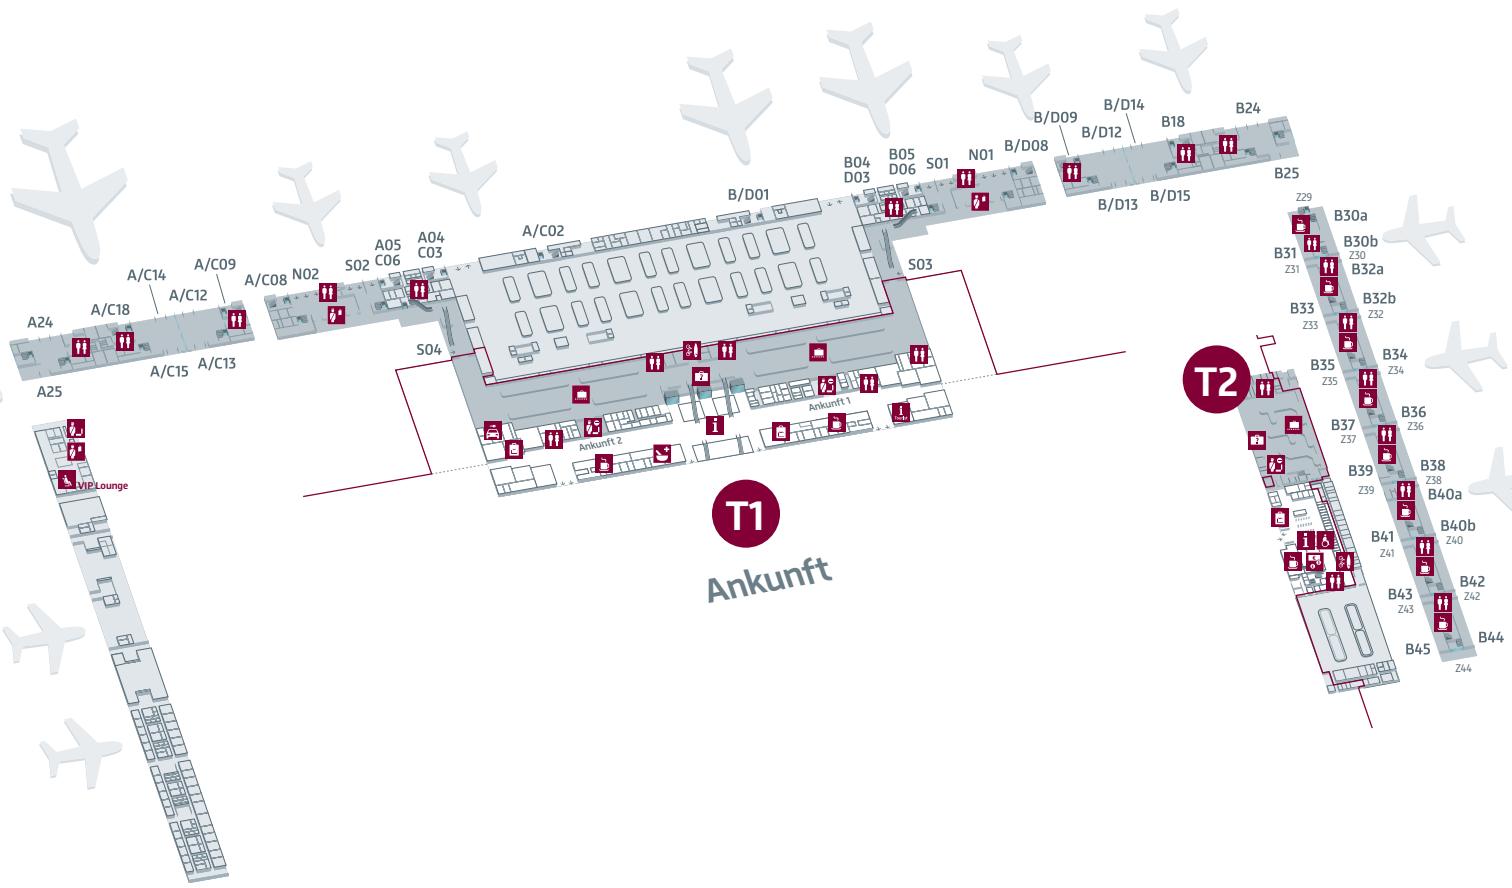

# Flughafen Berlin Brandenburg

## Terminal 1 und 2 – Ebene E0

- |  |                      |  |                      |
|--|----------------------|--|----------------------|
|  | Abflug/Ankunft       |  | Mietwagencenter      |
|  | Betriebsflächen      |  | Mobility Service     |
|  | Öffentlicher Bereich |  | Passkontrolle        |
|  | Apotheke             |  | Shopping             |
|  | Fluggastinformation  |  | Snackbar             |
|  | Geldwechselstube     |  | Sperrgepäck          |
|  | Gepäckermittlung     |  | Toilette             |
|  | Lounge               |  | Touristeninformation |
|  | Kofferband           |  | Zoll                 |
|  | Sicherheitskontrolle |  |                      |