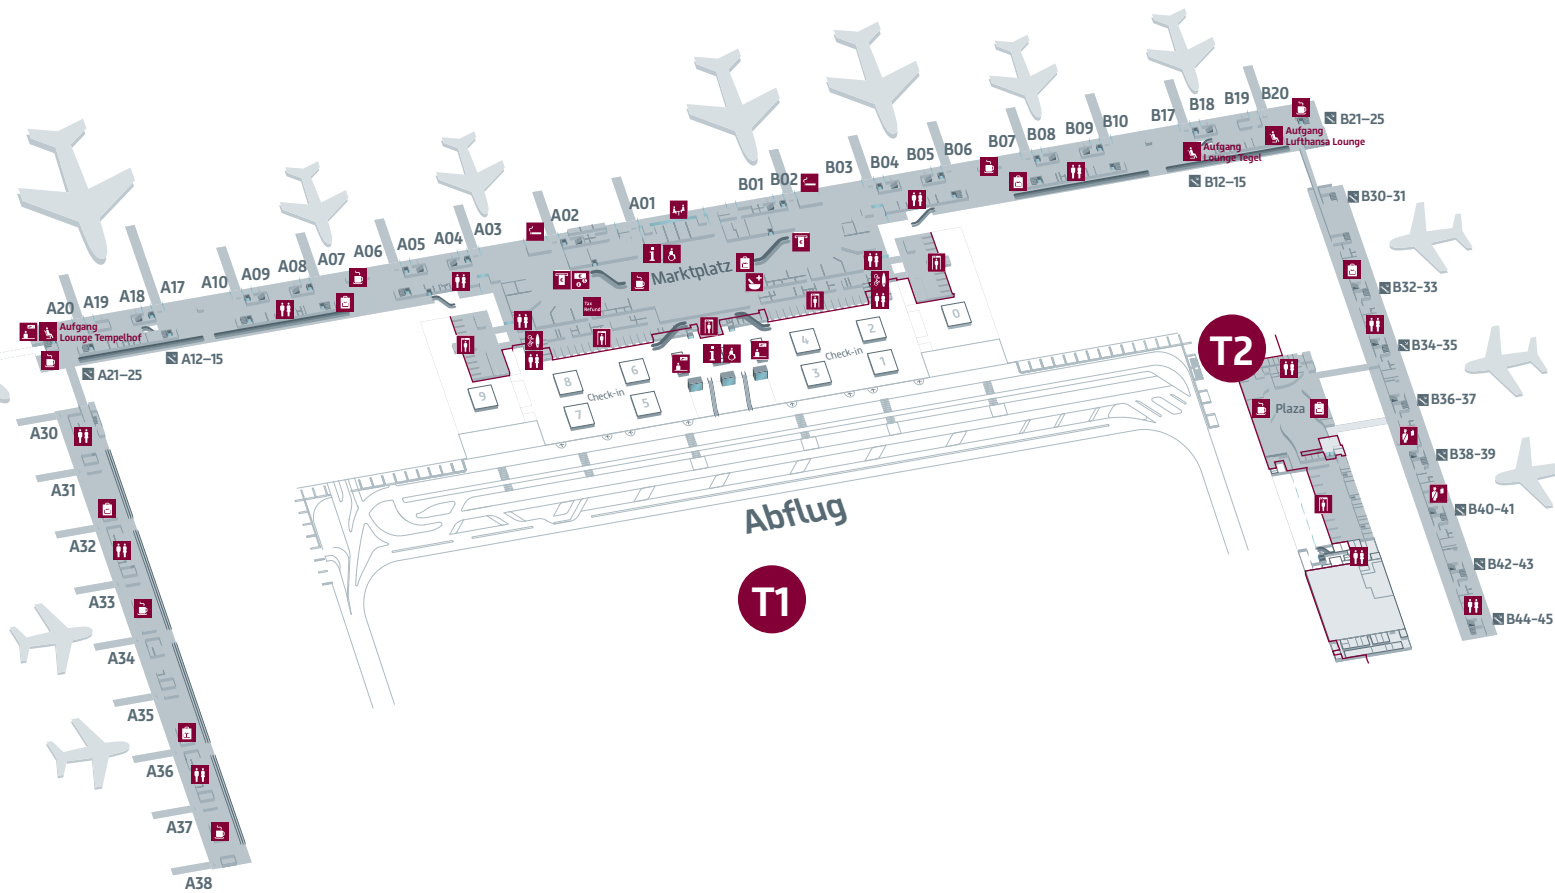

# Flughafen Berlin Brandenburg

## Terminal 1 und 2 – Ebene E1

- |                         |                               |
|-------------------------|-------------------------------|
| Abflug/Ankunft          | Raucherbereich                |
| Betriebsflächen         | Raum der Stille               |
| Öffentlicher Bereich    | Shopping                      |
| Airline Service Counter | Sicherheitskontrolle Torsonde |
| Apotheke                | Spielbereich                  |
| Fluggastinformation     | Snackbar                      |
| Geldautomat             | Sperrgepäck                   |
| Geldwechselstube        | Tax Refund                    |
| Lounge                  | Toilette                      |
| Passkontrolle           | Mobility Service              |
| Polizei                 | Zoll                          |