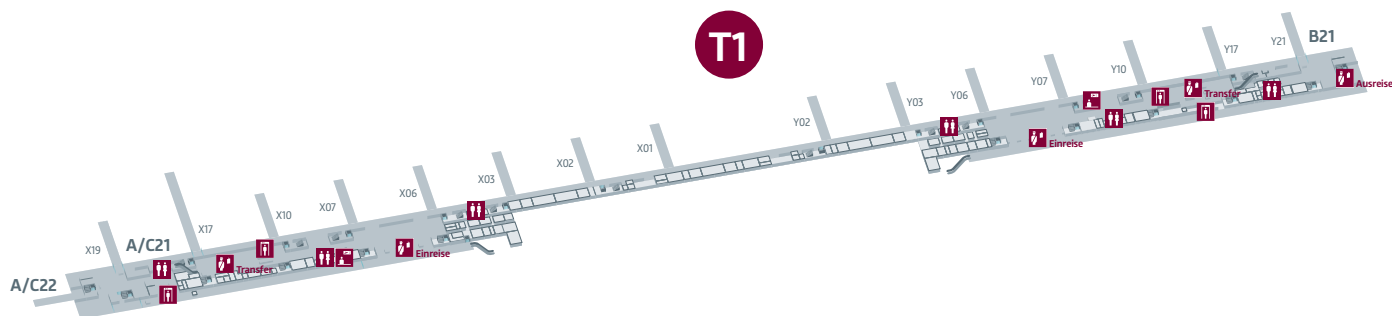

# Flughafen Berlin Brandenburg

## Terminal 1 und 2 – Ebene E0Z

- Abflug/Ankunft
- Betriebsflächen
- Öffentlicher Bereich
- Airline Service Counter
- Passkontrolle
- Sicherheitskontrolle Torsonde
- Toilette