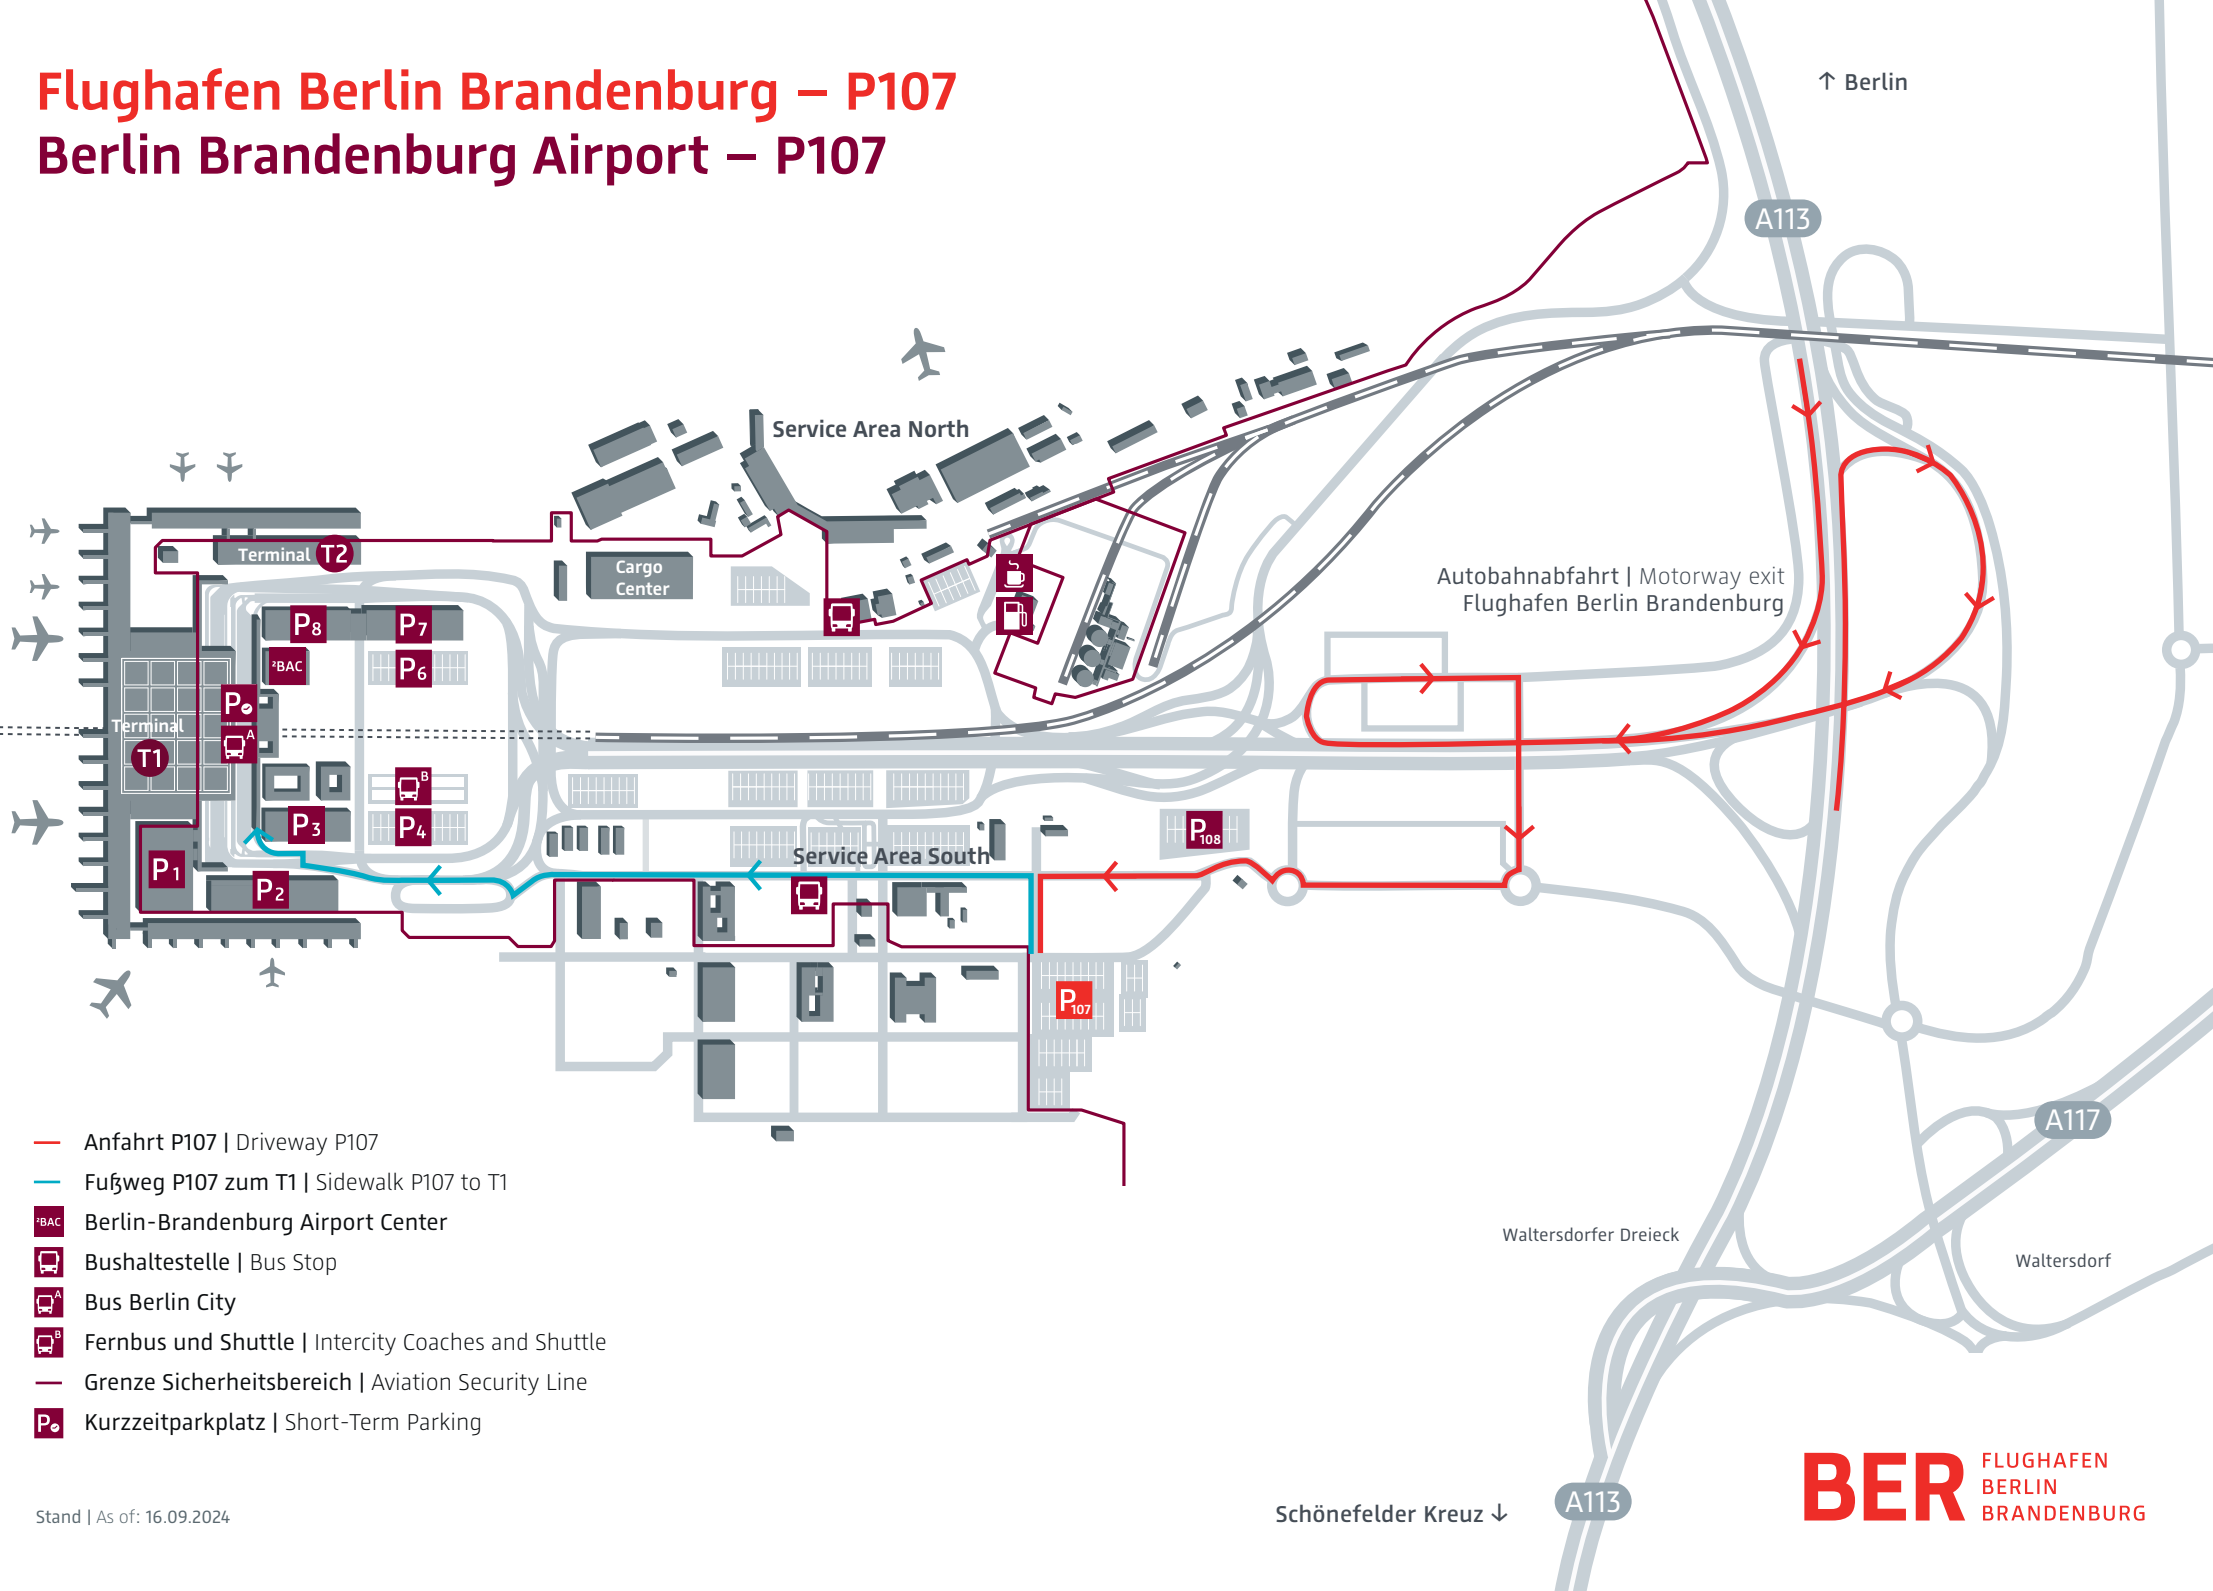

Flughafen Berlin Brandenburg – P107

Berlin Brandenburg Airport – P107

- Anfahrt P107 | Driveway P107
- Fußweg P107 zum T1 | Sidewalk P107 to T1
- BAC Berlin-Brandenburg Airport Center
- BS Bushaltestelle | Bus Stop
- BC Bus Berlin City
- FS Fernbus und Shuttle | Intercity Coaches and Shuttle
- Grenze Sicherheitsbereich | Aviation Security Line
- P Kurzzeitparkplatz | Short-Term Parking