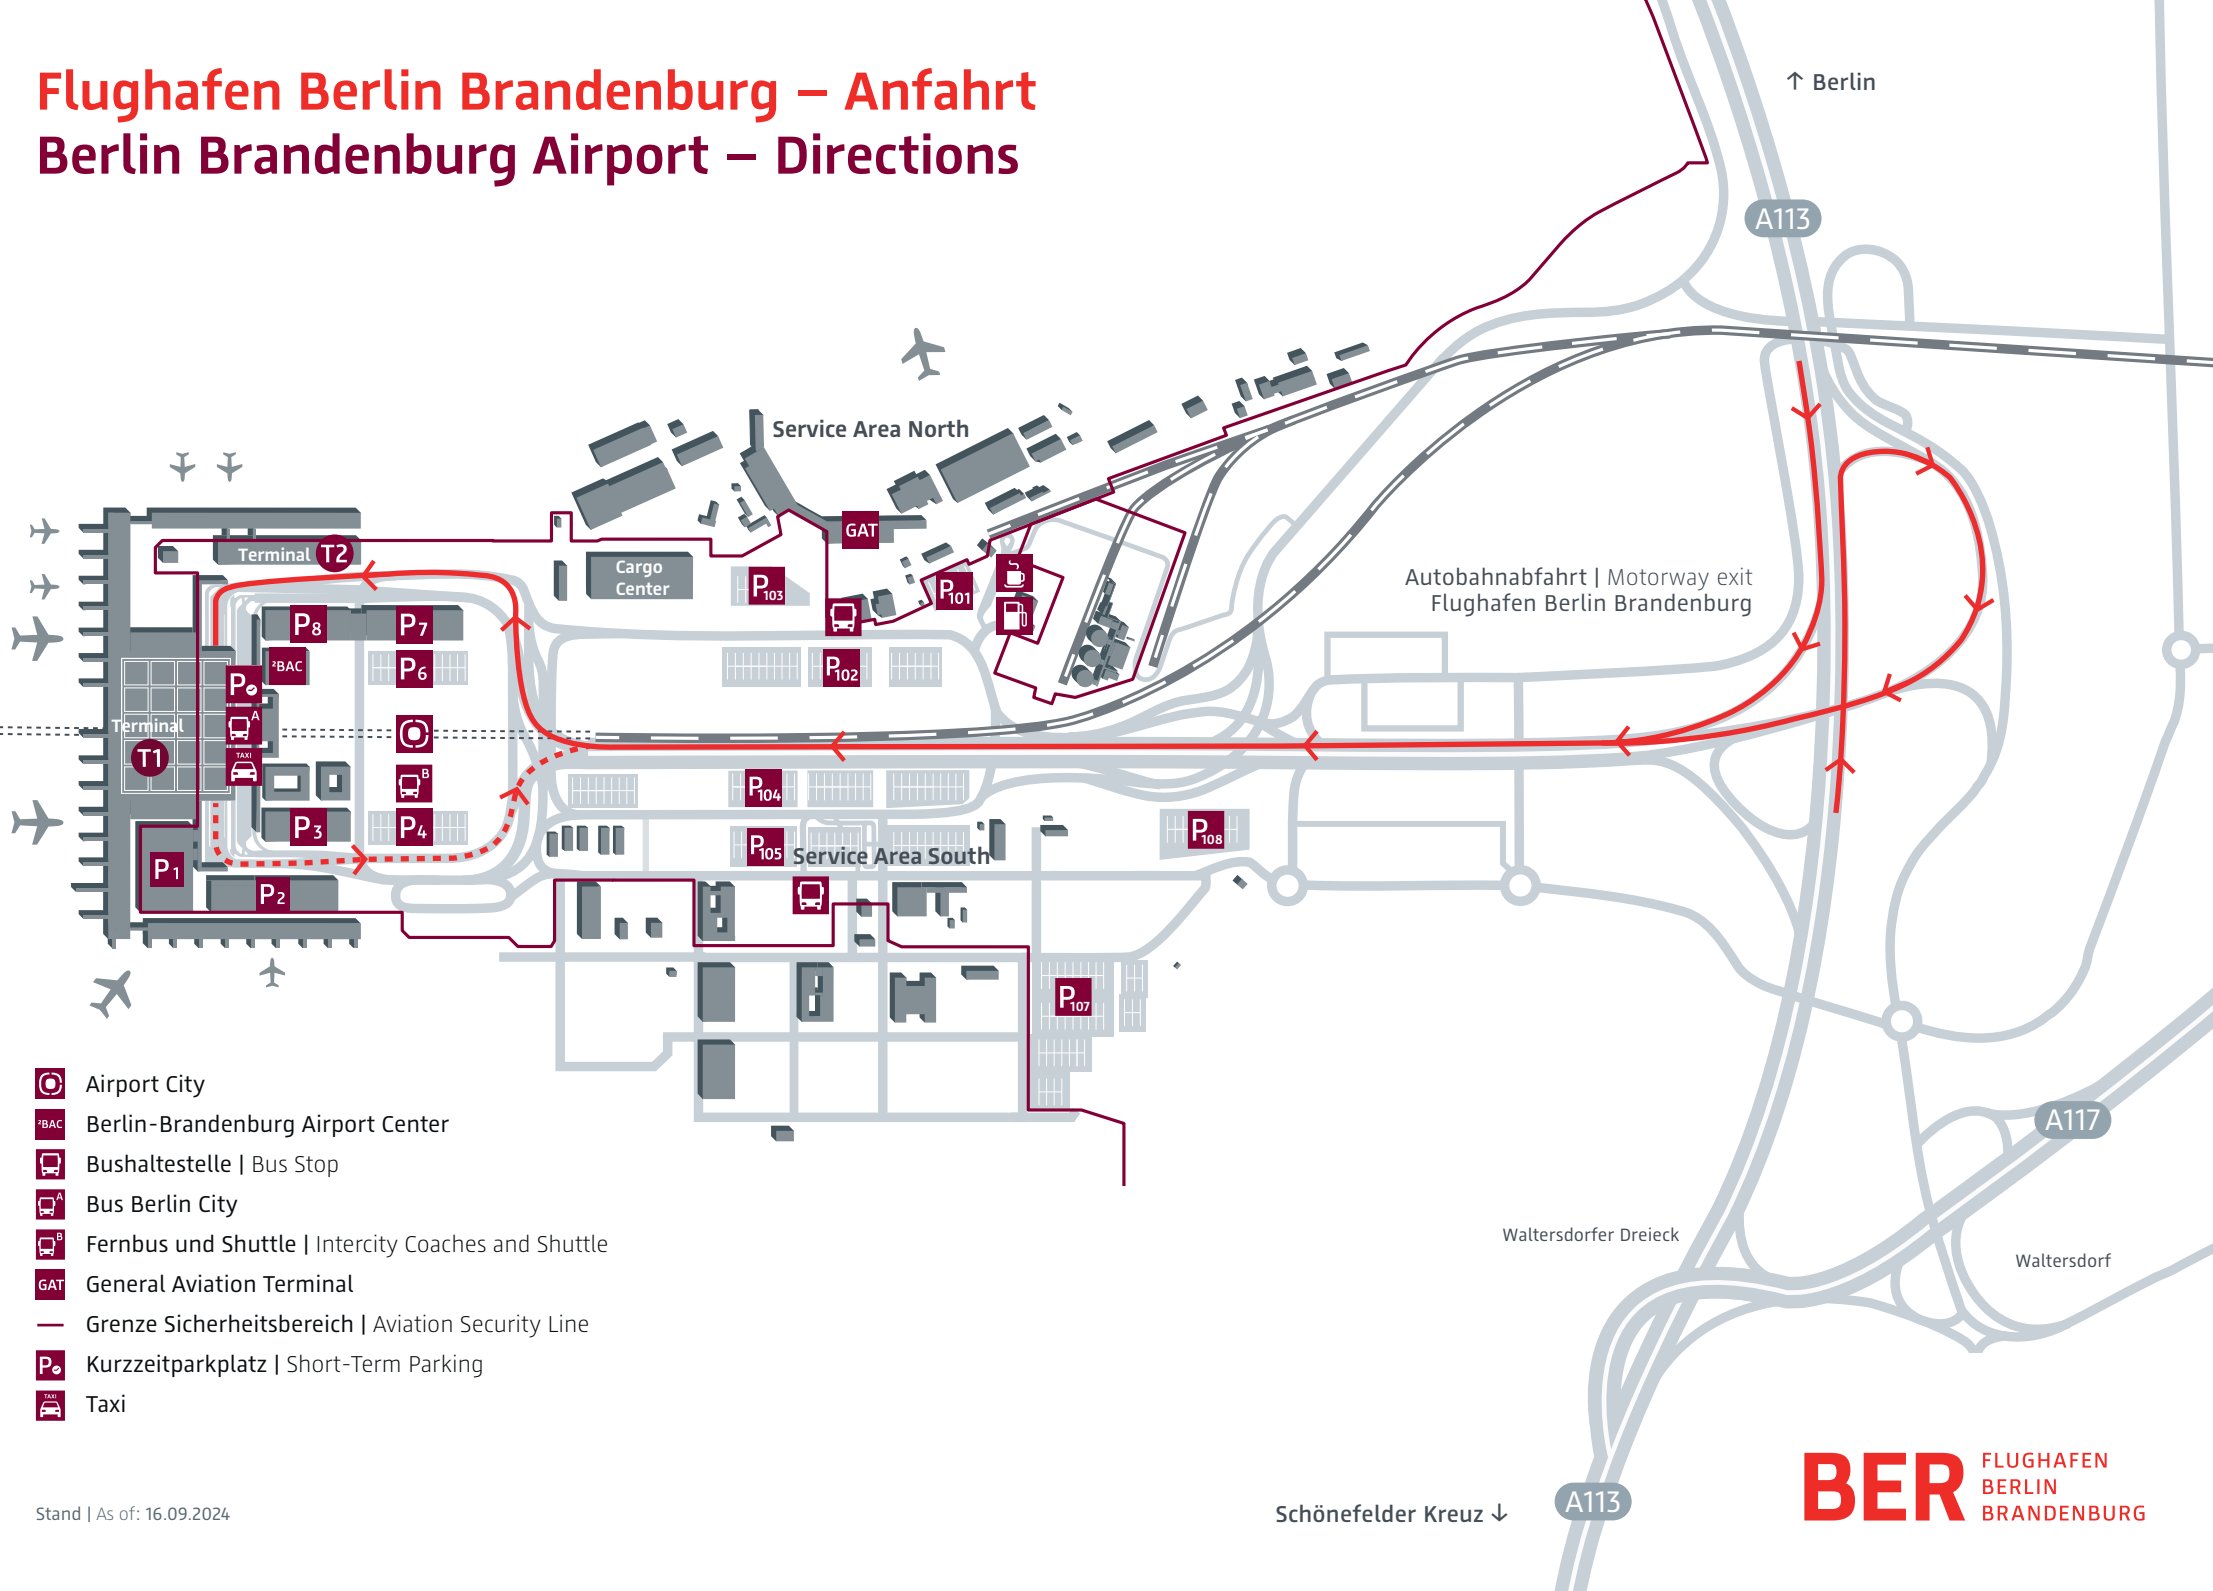

# Flughafen Berlin Brandenburg – Anfahrt

## Berlin Brandenburg Airport – Directions

- Airport City
- Berlin-Brandenburg Airport Center
- Bushaltestelle | Bus Stop
- Bus Berlin City
- Fernbus und Shuttle | Intercity Coaches and Shuttle
- GAT
- Grenze Sicherheitsbereich | Aviation Security Line
- Kurzzeitparkplatz | Short-Term Parking
- Taxi