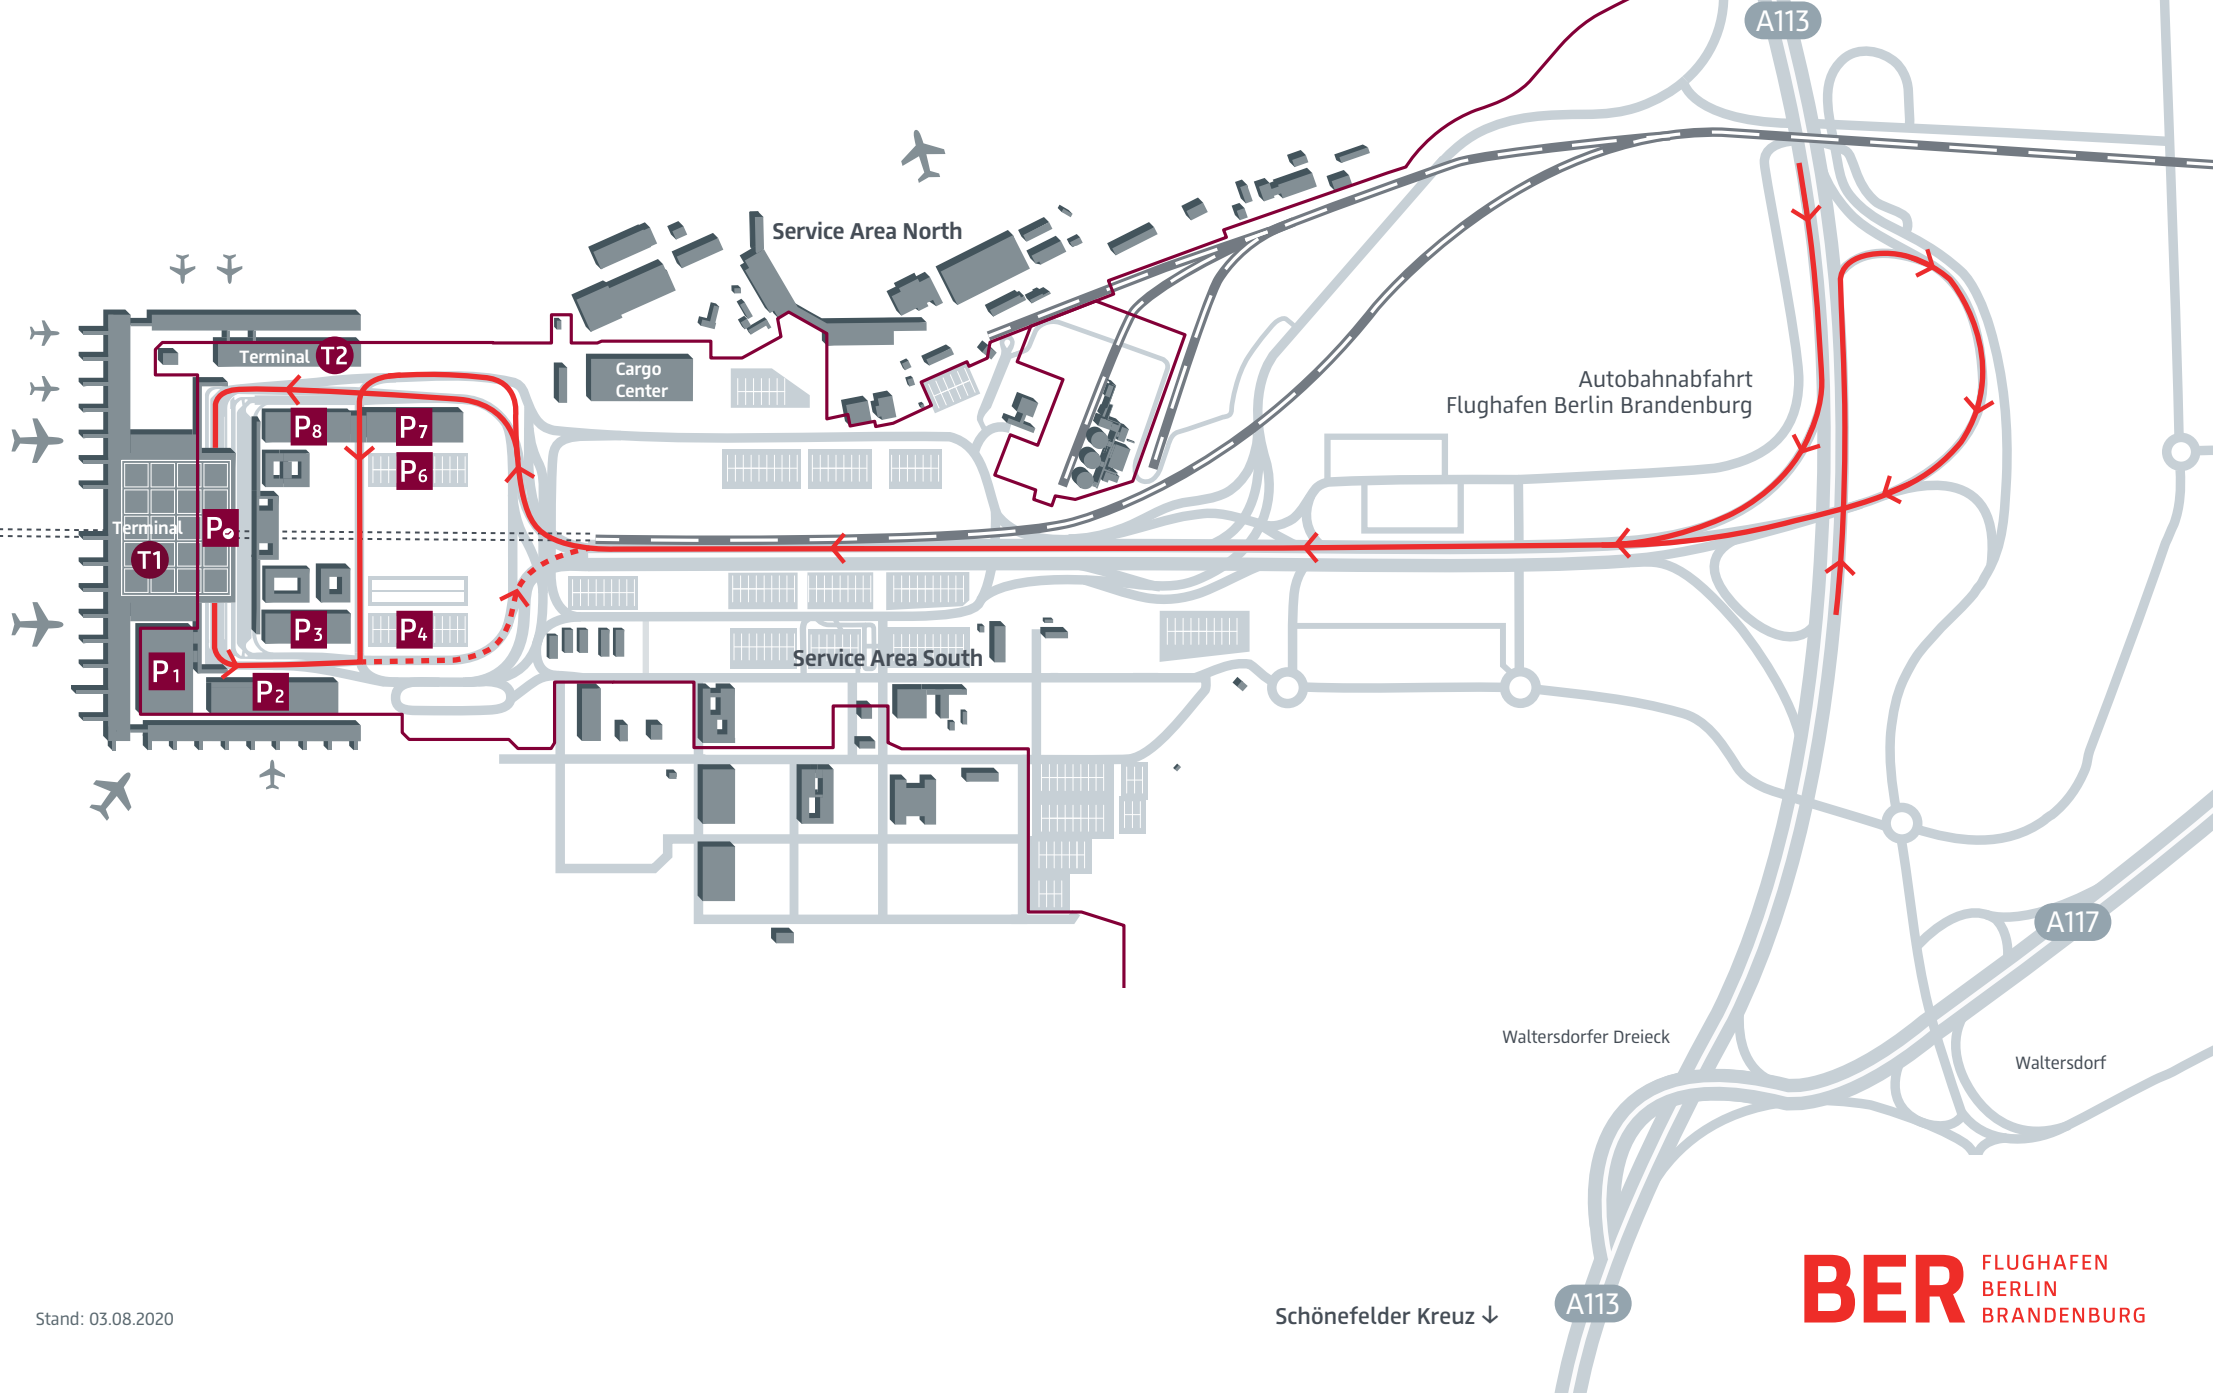

# Flughafen Berlin Brandenburg

## Anfahrt Parkplätze T1/T2

↑ Berlin  
Flughafen BER Terminal 5  
Autobahnabfahrt  
Schönefeld Süd

- An- und Abfahrt** | Arrival and Departure
- Behinderten-Parkplätze** | Disabled Parking Area
- Bushaltestelle ÖPNV** | Local Bus Stop
- Bus Shuttle P3**
- Carsharing**
- Fernbus** | Intercity Coaches
- Fluggastinformation** | Airport Information
- Fußweg** | Footpath
- Grenze Sicherheitsbereich** | Aviation Security Line
- Kurzzeitparkplatz** | Short-Term Parking
- Mietwagen** | Car Rental
- Mietwagen Parkplatz** | Car Rental Parking
- Parkhaus** | Multi-Storey Parking
- Parkplatz** | Ground Parking
- Regionalzüge** | Regional Trains
- S-Bahn**
- Taxi**

Stand | As of: 18.05.2020

B96a  
 ← A113 Schönefelder Kreuz  
 Berlin City

Mittelstraße  
 ← L752 Berlin-Rudow

Potsdam → B96a  
 200 m