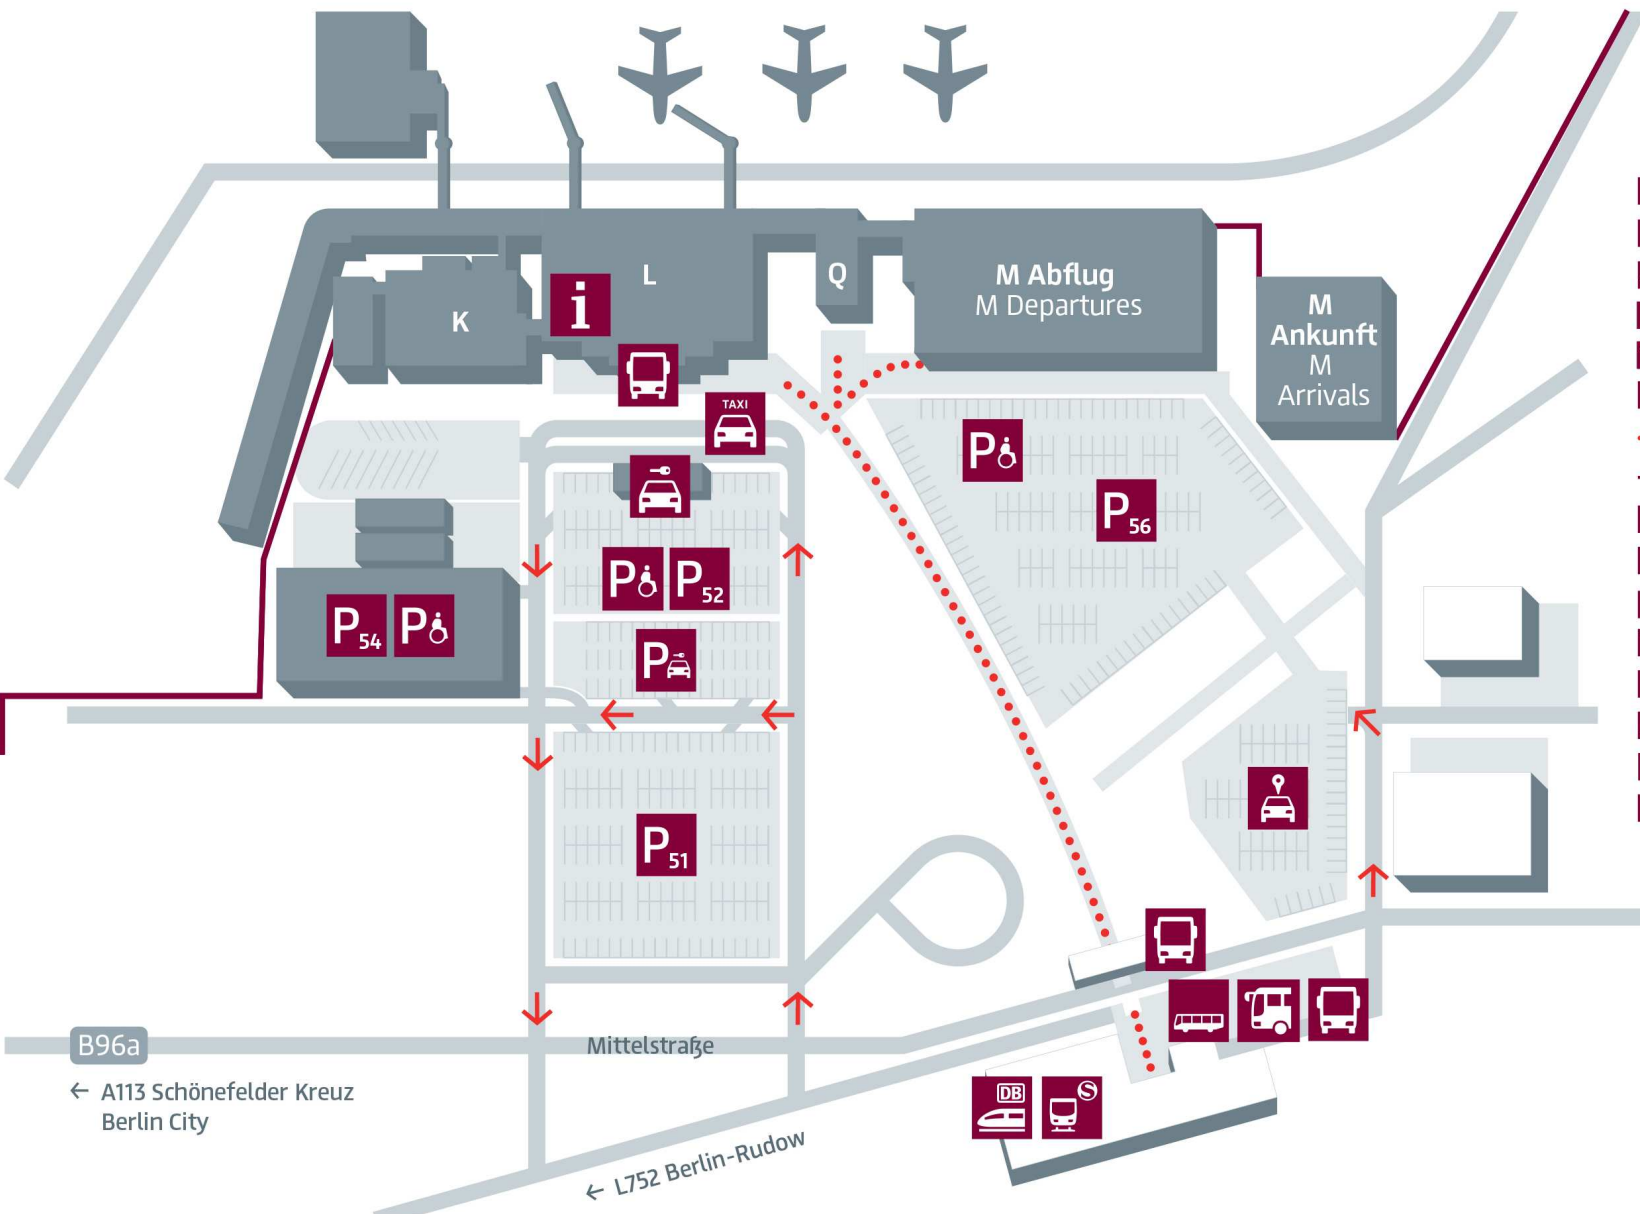

# Flughafen Berlin Brandenburg

## Anfahrt Parkplätze T1/T2

↑ Berlin  
Flughafen BER Terminal 5  
Autobahnabfahrt  
Schönefeld Süd

- An- und Abfahrt** | Arrival and Departure
- Behinderten-Parkplätze** | Disabled Parking Area
- Bushaltestelle ÖPNV** | Local Bus Stop
- Bus Shuttle P3**
- Carsharing**
- Fernbus** | Intercity Coaches
- Fluggastinformation** | Airport Information
- Fußweg** | Footpath
- Grenze Sicherheitsbereich** | Aviation Security Line
- Kurzzeitparkplatz** | Short-Term Parking
- Mietwagen** | Car Rental
- Mietwagen Parkplatz** | Car Rental Parking
- Parkhaus** | Multi-Storey Parking
- Parkplatz** | Ground Parking
- Regionalzüge** | Regional Trains
- S-Bahn**
- Taxi**

Stand | As of: 18.05.2020

B96a  
 ← A113 Schönefelder Kreuz  
 Berlin City

Mittelstraße  
 ← L752 Berlin-Rudow

Potsdam → B96a  
 200 m